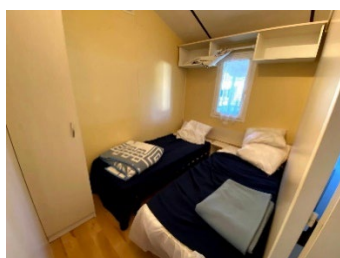

MOBILHOME RIDOREV

Les Ridorevs sont des mobilhomes pour 4 personnes, ils sont composés de deux chambres, une salle de douche, un cabinet de toilette et un espace commun comprenant une kitchenette et une banquette dans le coin repas. Vous pouvez également profiter du beau temps en dinant ou en prenant l'apéritif ou encore en jouant à un jeu de société avec vos enfant ou entre amis sur la terrasse ombragée.

Description :

Superficie de 18m² – avec sanitaires privatifs.

Chambre 1 : 1 lit de 140 x 190 ou 2 lits de 80x190 – oreillers et couettes fournis

Chambre 2 : 2 lit de 80 x 190 – oreillers et couettes fournis

Cuisine – séjour – 1 table – chaises – frigo top – plaque de cuisson gaz

vaisselle de première nécessité - eau – Gaz – électricité inclus

Terrasse bois

Linge de lit et de toilette non fournis

Caution 300 €