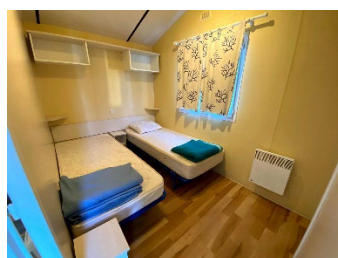

MOBILHOME RIDOREV

Les Ridorevs sont des mobilhomes pour 4 personnes, ils sont composés de deux chambres, une salle de douche, un cabinet de toilette et un espace commun comprenant une kitchenette et une banquette dans le coin repas. Vous pouvez également profiter du beau temps en dinant ou en prenant l'apéritif ou encore en jouant à un jeu de société avec vos enfant ou entre amis sur la terrasse ombragée.

Description :

Superficie de 18m² – avec sanitaires privatifs.

Chambre 1 : 1 lit de 140 x 190 ou 2 lits de 80x190 – oreillers et couettes fournis

Chambre 2 : 2 lit de 80 x 190 – oreillers et couettes fournis

Cuisine – séjour – 1 table – chaises – frigo top – plaque de cuisson gaz

vaisselle de première nécessité - eau – Gaz – électricité inclus

Terrasse bois

Linge de lit et de toilette non fournis

Caution 300 €