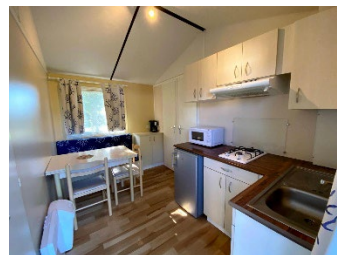

MOBILHOME RIDOREV

Les Ridorevs sont des mobilhomes pour 4 personnes, ils sont composés de deux chambres, une salle de douche, un cabinet de toilette et un espace commun comprenant une kitchenette et une banquette dans le coin repas. Vous pouvez également profiter du beau temps en dinant ou en prenant l'apéritif ou encore en jouant à un jeu de société avec vos enfant ou entre amis sur la terrasse ombragée.

Description :

Superficie de 18m² – avec sanitaires privatifs.

Chambre 1 : 1 lit de 140 x 190 ou 2 lits de 80x190 – oreillers et couettes fournis

Chambre 2 : 2 lit de 80 x 190 – oreillers et couettes fournis

Cuisine – séjour – 1 table – chaises – frigo top – plaque de cuisson gaz

vaisselle de première nécessité - eau – Gaz – électricité inclus

Terrasse bois

Linge de lit et de toilette non fournis

Caution 300 €