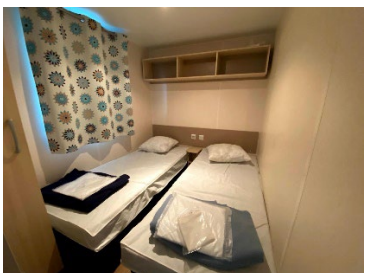

# TITANIA

Les TITANIAS sont des mobilhomes pour 6 à 8 personnes, ils sont composés de trois chambres, une salle de douche, un cabinet de toilette et un espace commun comprenant une kitchenette et dans le coin repas une banquette transformable en couchage pour 2 personnes.

## **Description :**

**Superficie de 28m<sup>2</sup> – avec sanitaires privatifs.**

**Chambre 1 :** 1 lit de 140 x 190 – oreillers et couettes fournis

**Chambre 2 :** 2 lit de 80 x 190 – oreillers et couettes fournis

**Chambre 3 :** 2 lit de 80 x 190 – oreillers et couettes fournis

**Cuisine – séjour :** 1 table – Banquette/lit (oreillers et couette inclus) – chaises – frigo top – plaques de cuisson

Vaisselle de première nécessité - eau – Gaz – électricité inclus