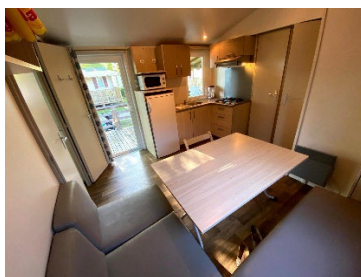

# TITANIA

Les TITANIAS sont des mobilhomes pour 6 à 8 personnes, ils sont composés de trois chambres, une salle de douche, un cabinet de toilette et un espace commun comprenant une kitchenette et dans le coin repas une banquette transformable en couchage pour 2 personnes.

## **Description :**

**Superficie de 28m<sup>2</sup> – avec sanitaires privatifs.**

**Chambre 1 :** 1 lit de 140 x 190 – oreillers et couettes fournis

**Chambre 2 :** 2 lit de 80 x 190 – oreillers et couettes fournis

**Chambre 3 :** 2 lit de 80 x 190 – oreillers et couettes fournis

**Cuisine – séjour :** 1 table – Banquette/lit (oreillers et couette inclus) – chaises – frigo top – plaques de cuisson

Vaisselle de première nécessité - eau – Gaz – électricité inclus