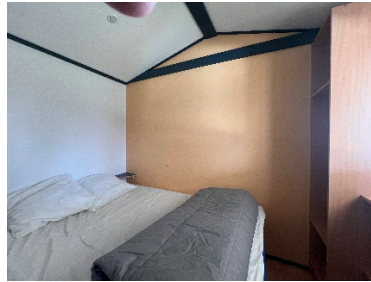

## 2 personnes 1 chambre

Ces TRIGANOS sont des mobilhomes pour 2 personnes, ils sont composés d'une chambre et un espace commun comprenant une kitchenette avec un coin repas.  
Vous pouvez également profiter du beau temps en dinant ou en prenant l'apéritif ou encore en jouant à un jeu de société avec vos enfant ou entre amis sur la terrasse ombragée.

### Description :

**Superficie de 12m<sup>2</sup> – *sans sanitaires privatifs (sanitaires camping).***

**Chambre 1 :** 1 lit de 140 x 190 – oreillers et couette fournis

**Cuisine – séjour :** 1 table – des chaises– frigo top – plaques de cuisson - Vaisselle de première nécessité