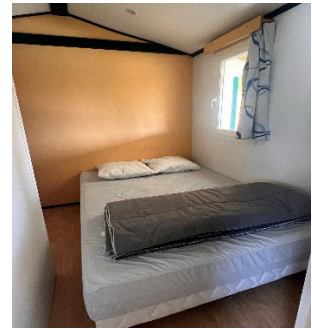

Trigano 15m²

2 personnes 1 chambre 1 salle de bain

Ces TRIGANOS sont des mobilhomes pour 2 personnes, ils sont composés d'une chambre, une salle de bain et un espace commun comprenant un coin repas avec une banquette.
Vous pouvez également profiter du beau temps en dinant ou en prenant l'apéritif ou encore en jouant à un jeu de société avec vos enfant ou entre amis sur la terrasse ombragée.

Description :

Superficie de 15m² – avec sanitaires privés.

Chambre 1 : 1 lit de 140 x 190 – oreillers et couette fournis

Cuisine – séjour : 1 table – Banquette – frigo top – plaques de cuisson - Vaisselle de première nécessité