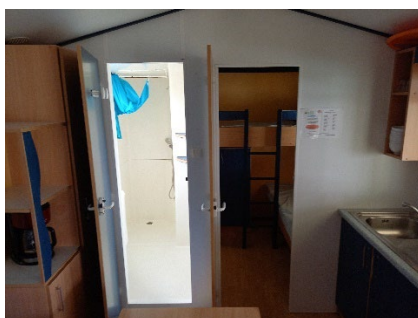

TRIGANO 21m²

4 Personnes 2 Chambres 1 Salle de bain

Ces TRIGANOS sont des mobilhomes pour 4 personnes (2adultes et 2 enfants), ils sont composés de deux chambres, une salle de douche, un cabinet de toilette et un espace commun comprenant une kitchenette et dans le coin repas une banquette. Vous pouvez également profiter du beau temps en dinant ou en prenant l'apéritif ou encore en jouant à un jeu de société avec vos enfant ou entre amis sur la terrasse ombragée.

Description :

Superficie de 21m² – avec sanitaires privatifs.

Chambre 1 : 1 lit de 140 x 190 – oreillers et couettes fournis

Chambre 2 : 2 lits superposés de 80 x 190 – oreillers et couettes fournis

Cuisine – séjour : 1 table – Banquette/lit (oreillers et couette inclus) – chaises – frigo top – plaques de cuisson